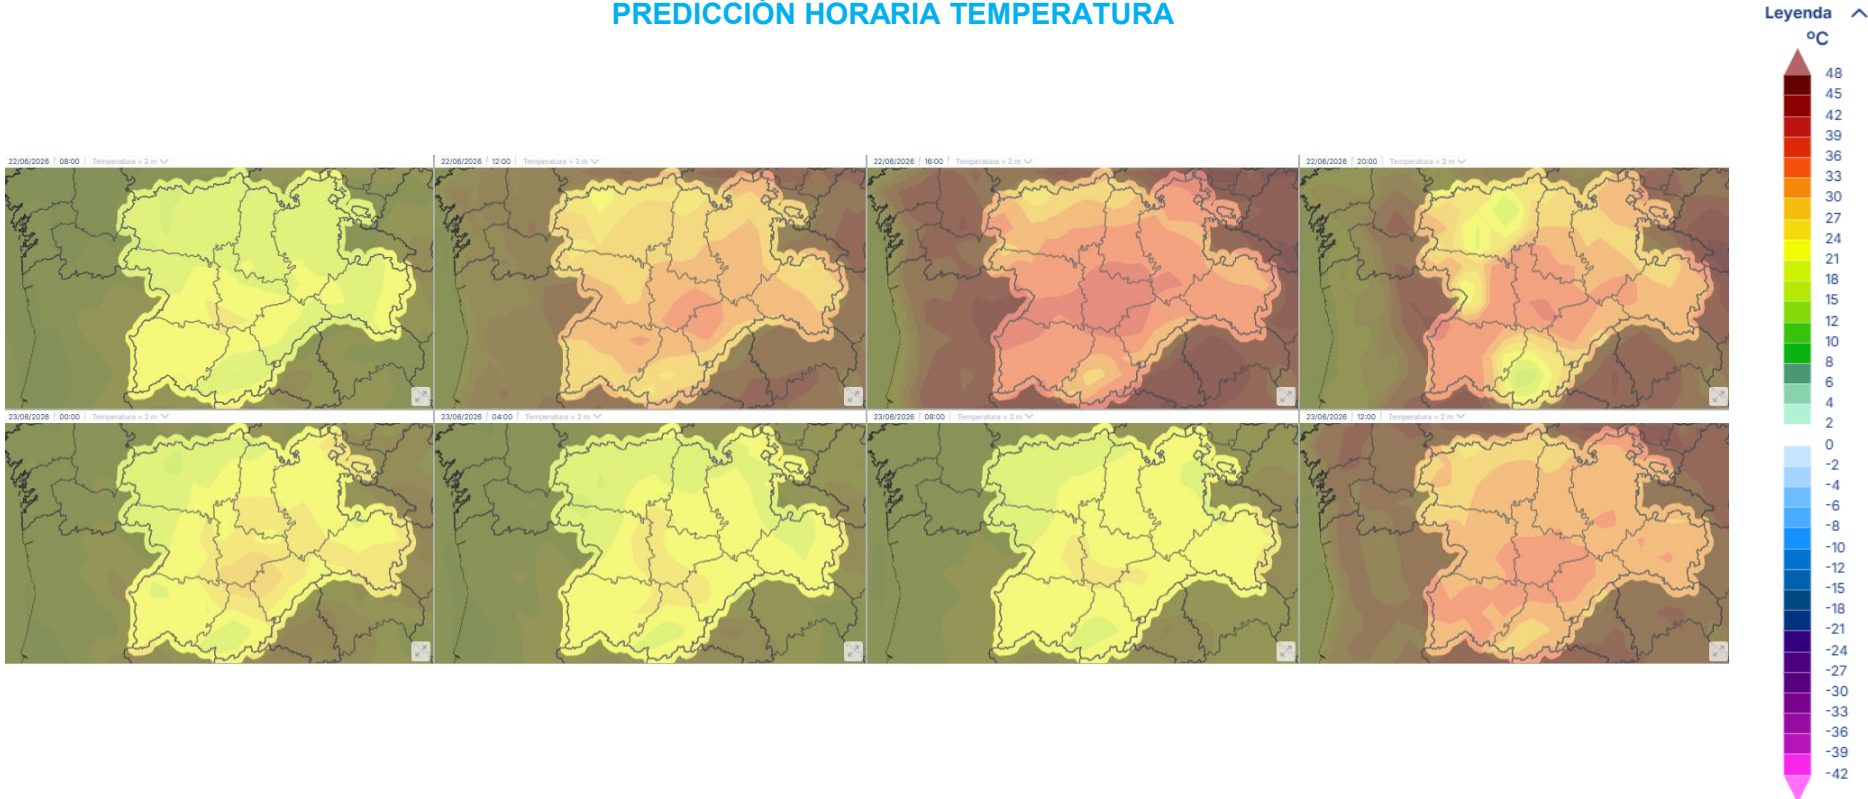

FENÓMENO: TEMPERATURAS MÁXIMAS

PREDICCIÓN HORARIA TEMPERATURA