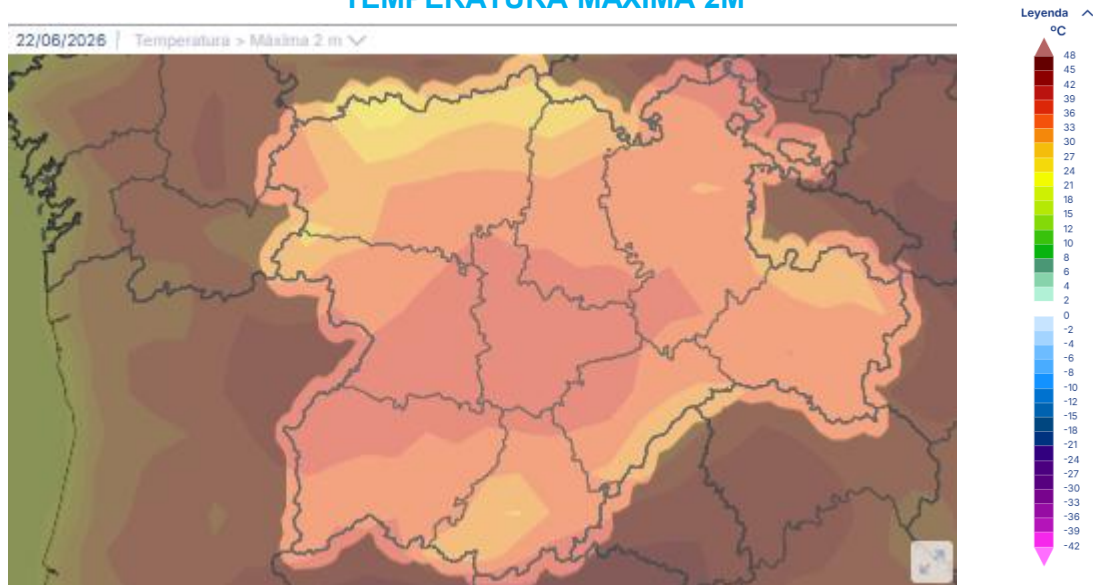

FENÓMENO: TEMPERATURAS MÁXIMAS

TEMPERATURA MÁXIMA 2M