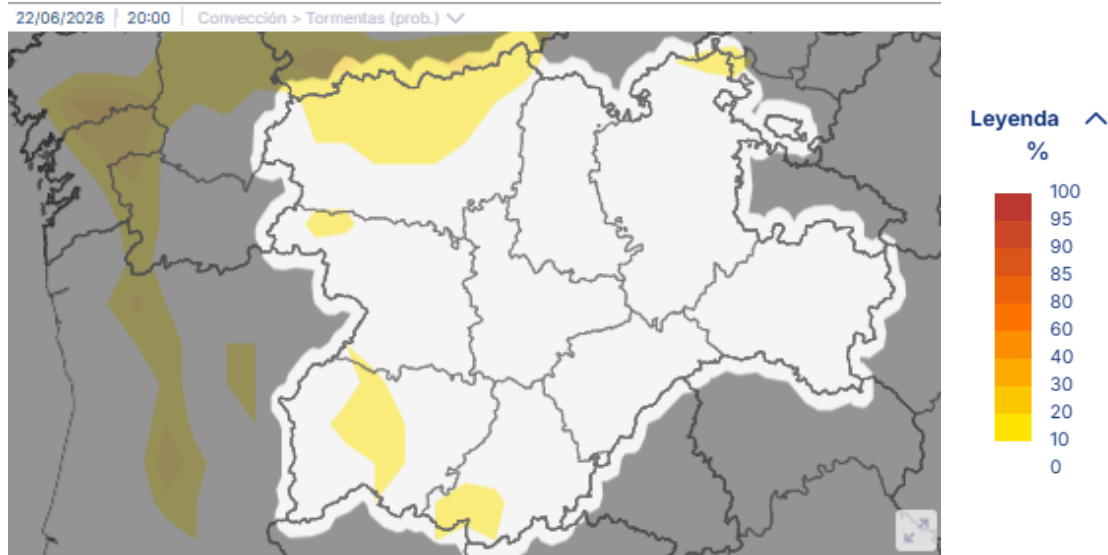

FENÓMENO: TEMPERATURAS MÁXIMAS

PROBABILIDAD DE TORMENTAS