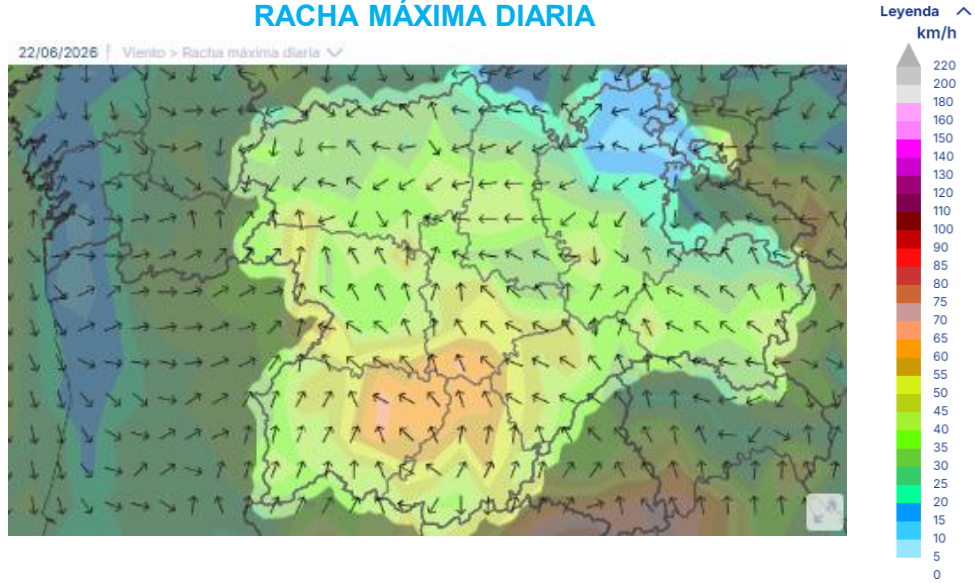

FENÓMENO: TEMPERATURAS MÁXIMAS

RACHA MÁXIMA DIARIA