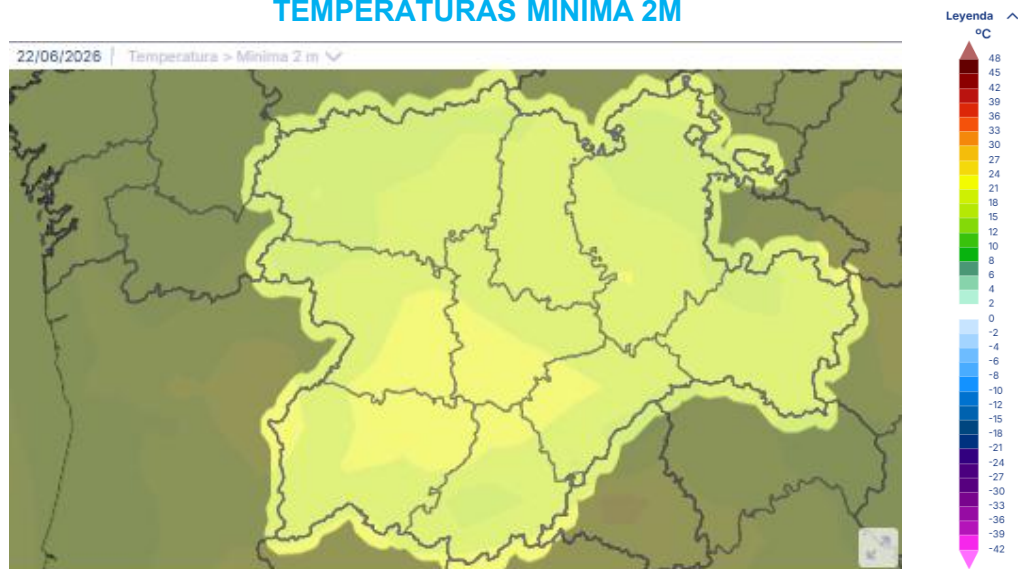

FENÓMENO: TEMPERATURAS MÁXIMAS

TEMPERATURAS MÍNIMA 2M