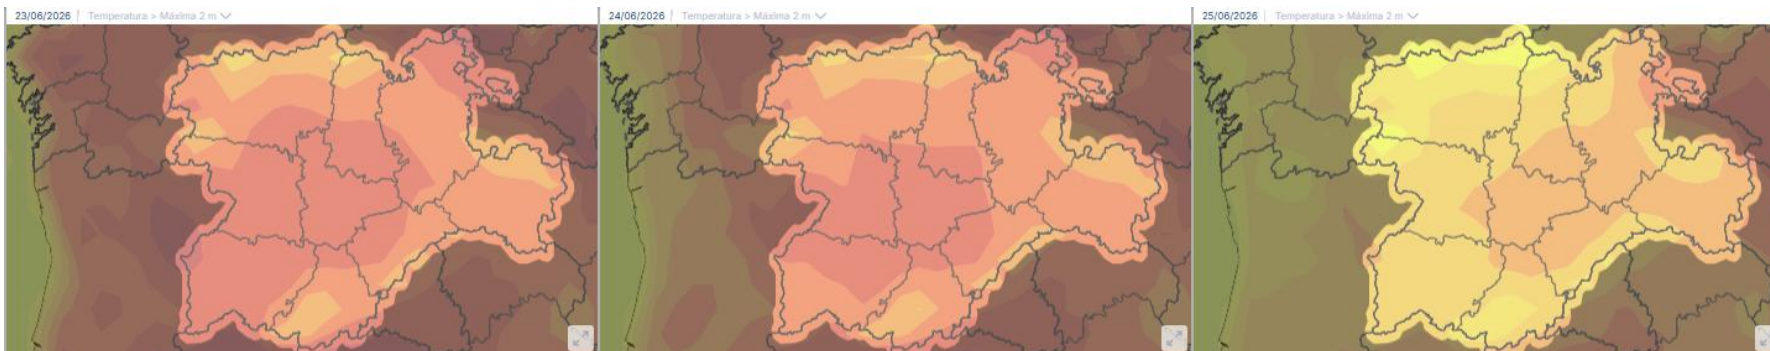

FENÓMENO: TEMPERATURAS MÁXIMAS

TEMPERATURA MÁXIMA 2M